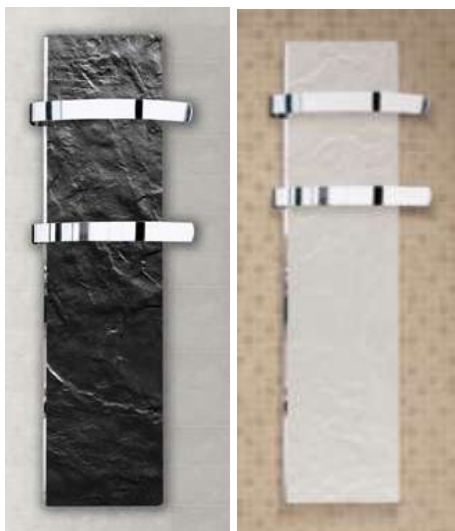

Slim

Nové akumulční koupelnové sálavé topidlo s patentovaným systémem akumulace tepla v bloku z křemíkového kompositu. Digitální časovač provozu, vypínač a tepelná pojistka. Možnost ovládní samostatným termostatem. Topidlo je vybaveno praktickým nerezovým madlem a může být doplněno háčkem (příslušenství). Jedno provedení pro horizontální nebo vertikální instalaci.

Barva: bílá reliéf, černá reliéf, bílá hladká, travertin.

Ref	Výkon	Rozměry	Váha	Cena	Cena s DPH	
	W			cm	Kč	Kč
SLM 03	250	25 x 50 x 5	5,2	4 320,00	5 227,00	
SLM 05	500	25 x 100 x 5	9,85	5 400,00	6 534,00