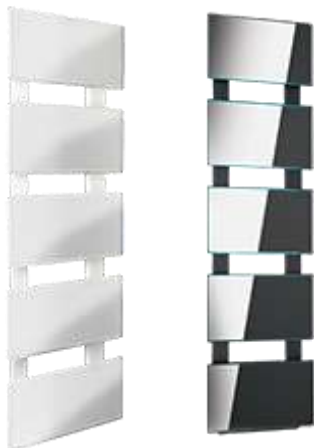

Campastyle Prestige

Stylový koupelnový sálavý panel s přední sálavou akumulací deskou ze skla a zadním sálavým panelem. Zadní panel se zapíná jen při potřebě intenzivního topení. Integrovaný ventilátor s topným výkonem 1000W se vzduchovým filtrem a signalizací zanesení filtru. Topidlo je vybaveno elektronickým termostatem s LCD displejem s volbou °C. Možnost nastavení zapnutí ventilátoru na 5 až 90 minut. Režim komfortní, snížené, nezámrzné teploty a vypnutí s možností programového ovládání pomocí pilotního vodiče. Úsporná funkce „otevřeného okna“ pro automatické vypnutí topení při rychlém poklesu teploty.
Barva: bílá.

Ref	Výkon W	Rozměry cm	Váha kg	Cena Kč	Cena s DPH Kč
CVP13B	1300	45 x 167 x 12,1	33,5	46 065,00	55 739,00
CVP13M	1300	45 x 167 x 12,1	33,5	48 057,00	58 149,00