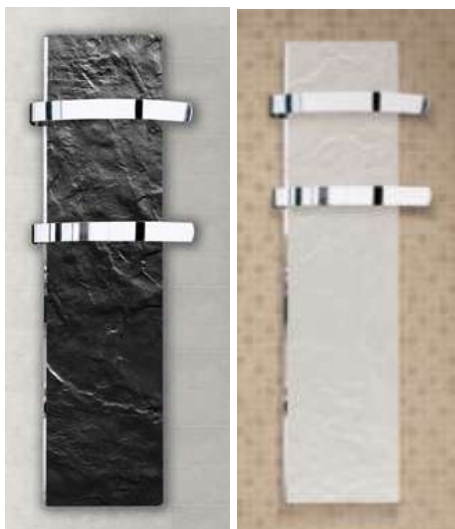

Slim

Nové akumulční koupelnové sálavé topidlo s patentovaným systémem akumulace tepla v bloku z křemíkového kompositu. Digitální časovač provozu, vypínač a tepelná pojistka. Možnost ovládní samostatným termostatem. Topidlo je vybaveno praktickým nerezovým madlem a může být doplněno háčkem (příslušenství). Jedno provedení pro horizontální nebo vertikální instalaci.

Barva: bílá reliéf, černá reliéf, bílá hladká, travertin.

Ref	Výkon	Rozměry	Váha	Cena	Cena s DPH	
	W			cm	Kč	Kč
SLM 03	250	25 x 50 x 5	5,2	4 320,00	5 227,00	
SLM 05	500	25 x 100 x 5	9,85	5 400,00	6 534,00